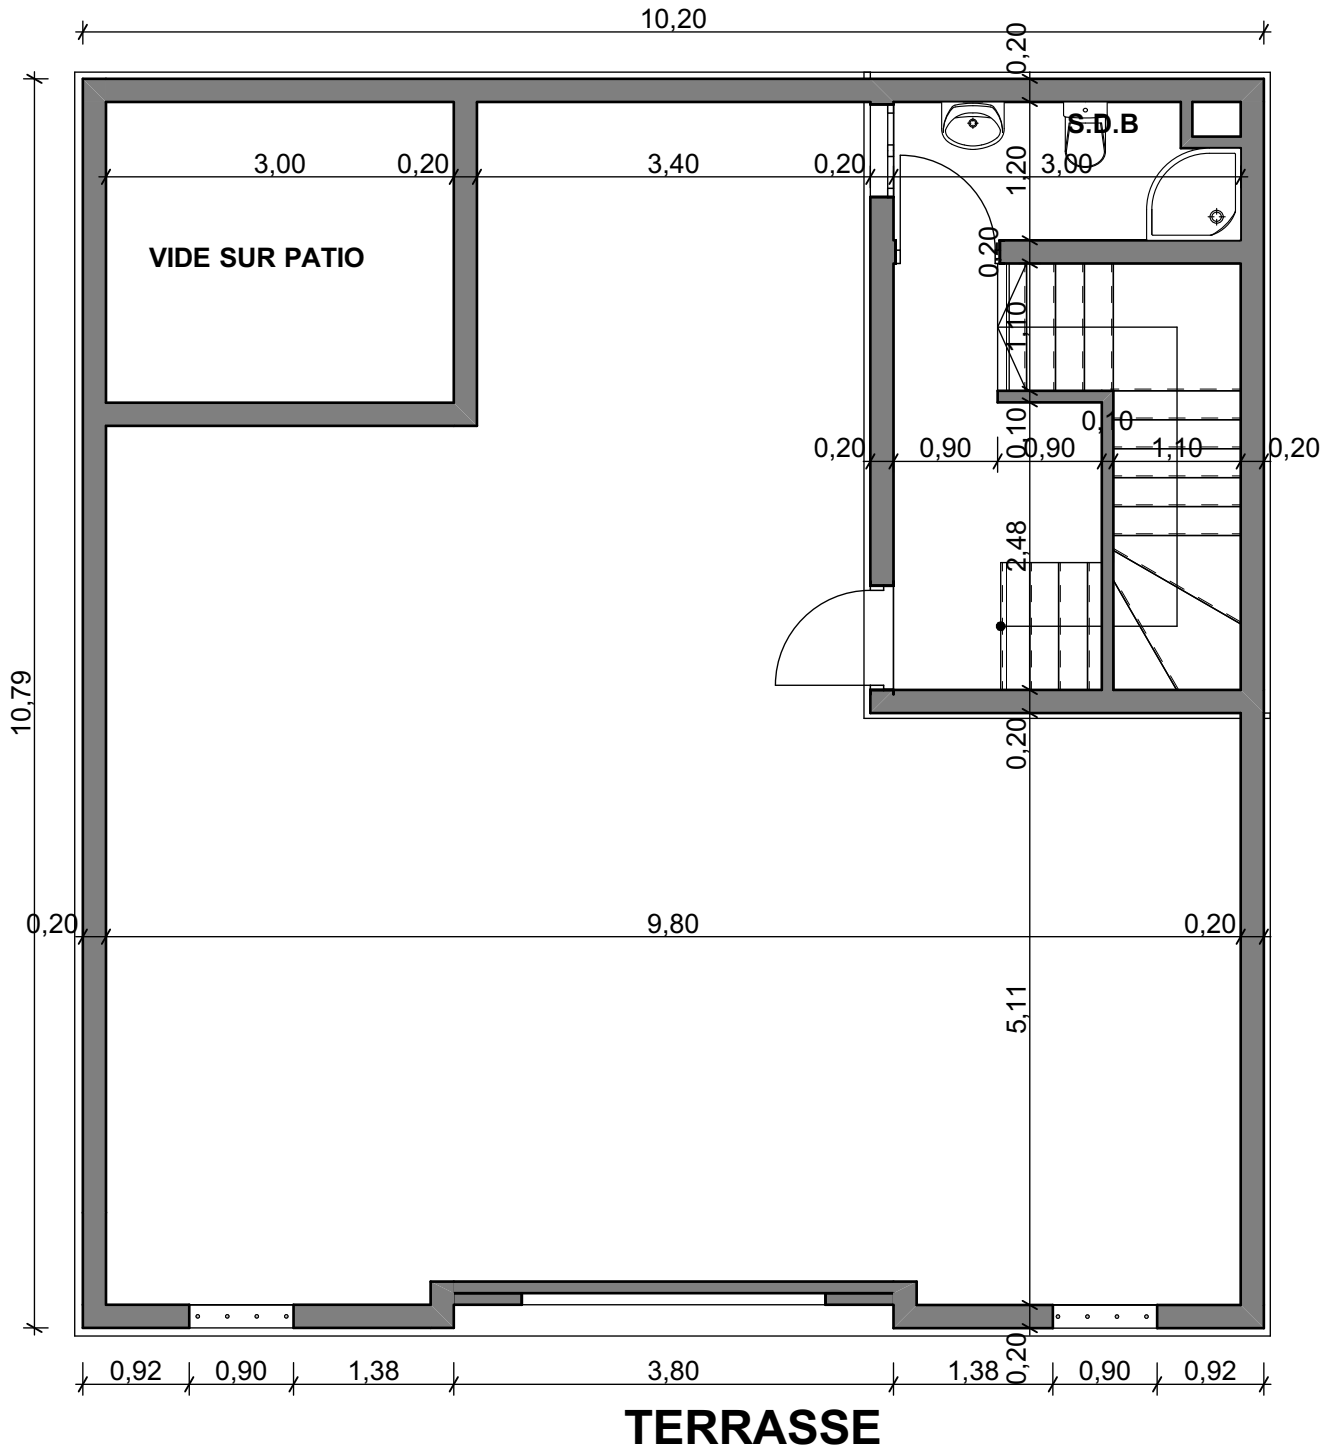

Projet R+2	surface 10.20x9.80	99.96 m ²	façade 1	Date 22/03/21	
Réf = 1F007R2					
whatsap: +212 6 94 80 02 13		Email:darydecor@gmail.com			

1 ER ETAGE

Projet R+2 surface 10.20x9.80 99.96 m ² façade 1	Date 22/03/21	
Réf = 1F007R2		
whatsap: +212 6 94 80 02 13	Email:darydecor@gmail.com	

2 EME ETAGE

Projet R+2	surface 10.20x9.80	99.96 m ²	façade 1	Date 22/03/21	
Réf = 1F007R2					
whatsap: +212 6 94 80 02 13		Email:darydecor@gmail.com			

Projet R+2	surface 10.20x9.80	99.96 m ²	façade 1	Date 22/03/21	
Réf = 1F007R2					
whatsap: +212 6 94 80 02 13		Email:darydecor@gmail.com			

FACADE

Projet R+2	surface 10.20x9.80	99.96 m ²	façade 1	Date 22/03/21	
Réf = 1F007R2					
whatsap: +212 6 94 80 02 13		Email:darydecor@gmail.com			