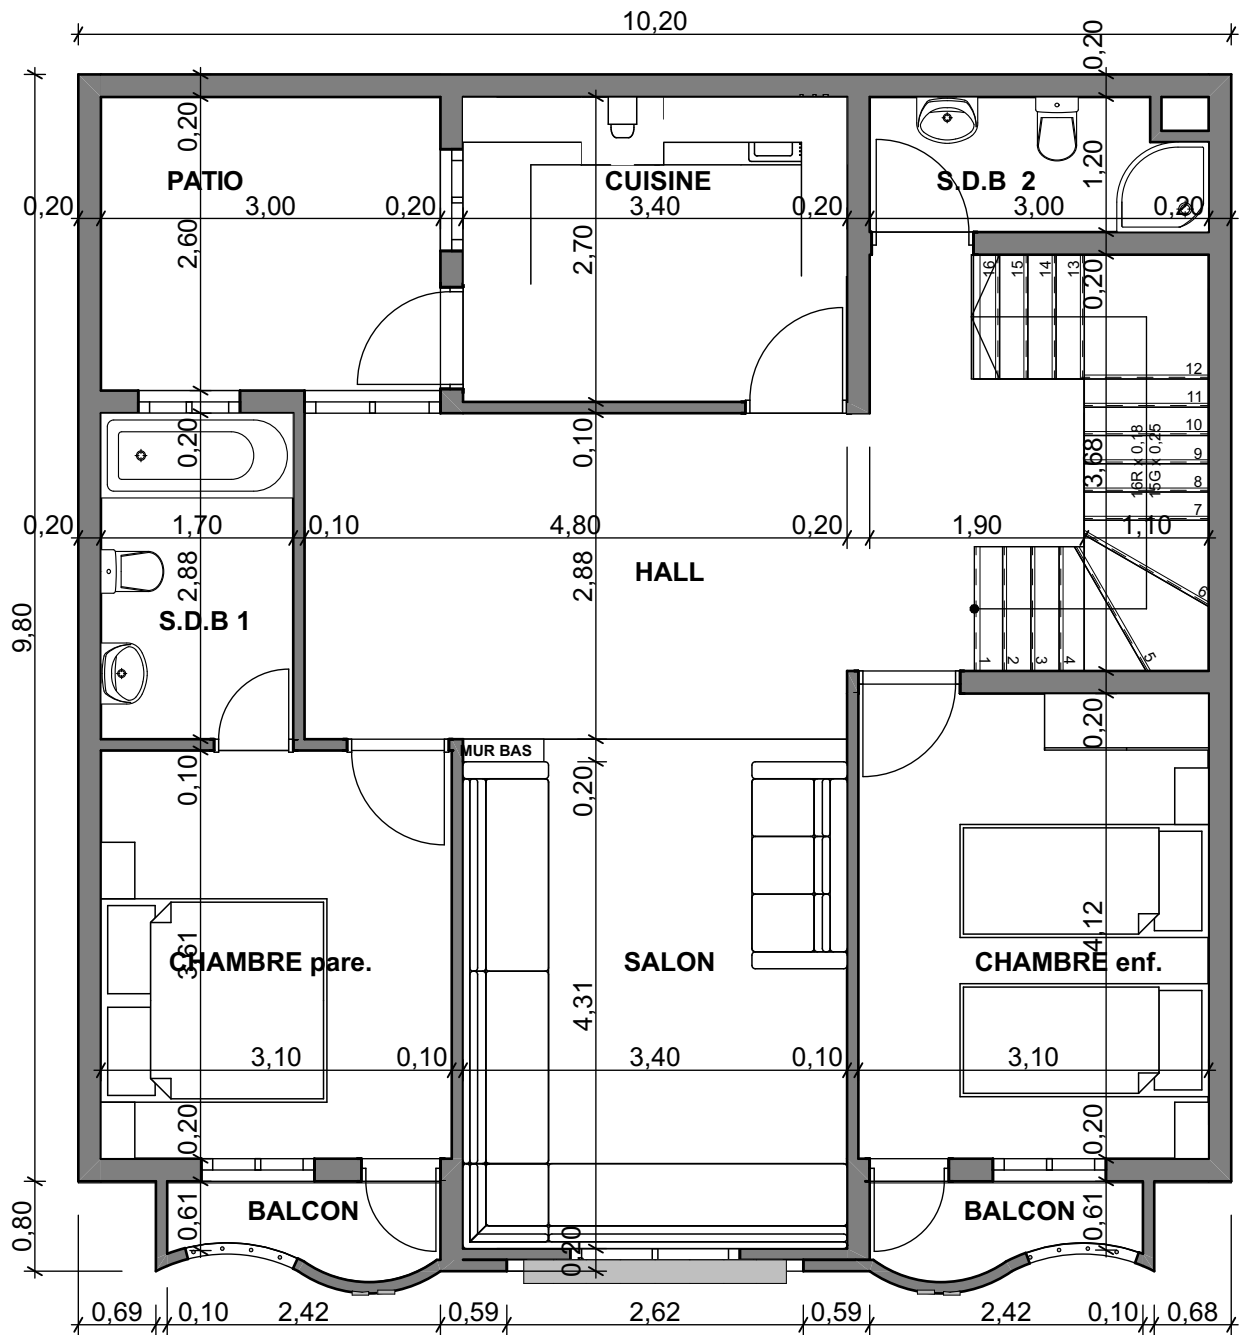

Projet R+2	surface 10.20x9.80	99.96 m ²	façade 1	Date 22/03/21	
Réf = 1F007R2					
whatsap: +212 6 94 80 02 13		Email:darydecor@gmail.com			

1 ER ETAGE

Projet R+2 surface 10.20x9.80 99.96 m ² façade 1	Date 22/03/21	
Réf = 1F007R2		
whatsap: +212 6 94 80 02 13	Email:darydecor@gmail.com	

2 EME ETAGE

Projet R+2	surface 10.20x9.80	99.96 m ²	façade 1	Date 22/03/21	
Réf = 1F007R2					
whatsap: +212 6 94 80 02 13		Email:darydecor@gmail.com			

Projet R+2	surface 10.20x9.80	99.96 m ²	façade 1	Date 22/03/21	
Réf = 1F007R2					
whatsap: +212 6 94 80 02 13		Email:darydecor@gmail.com			

FACADE

Projet R+2	surface 10.20x9.80	99.96 m ²	façade 1	Date 22/03/21	
Réf = 1F007R2					
whatsap: +212 6 94 80 02 13		Email:darydecor@gmail.com			