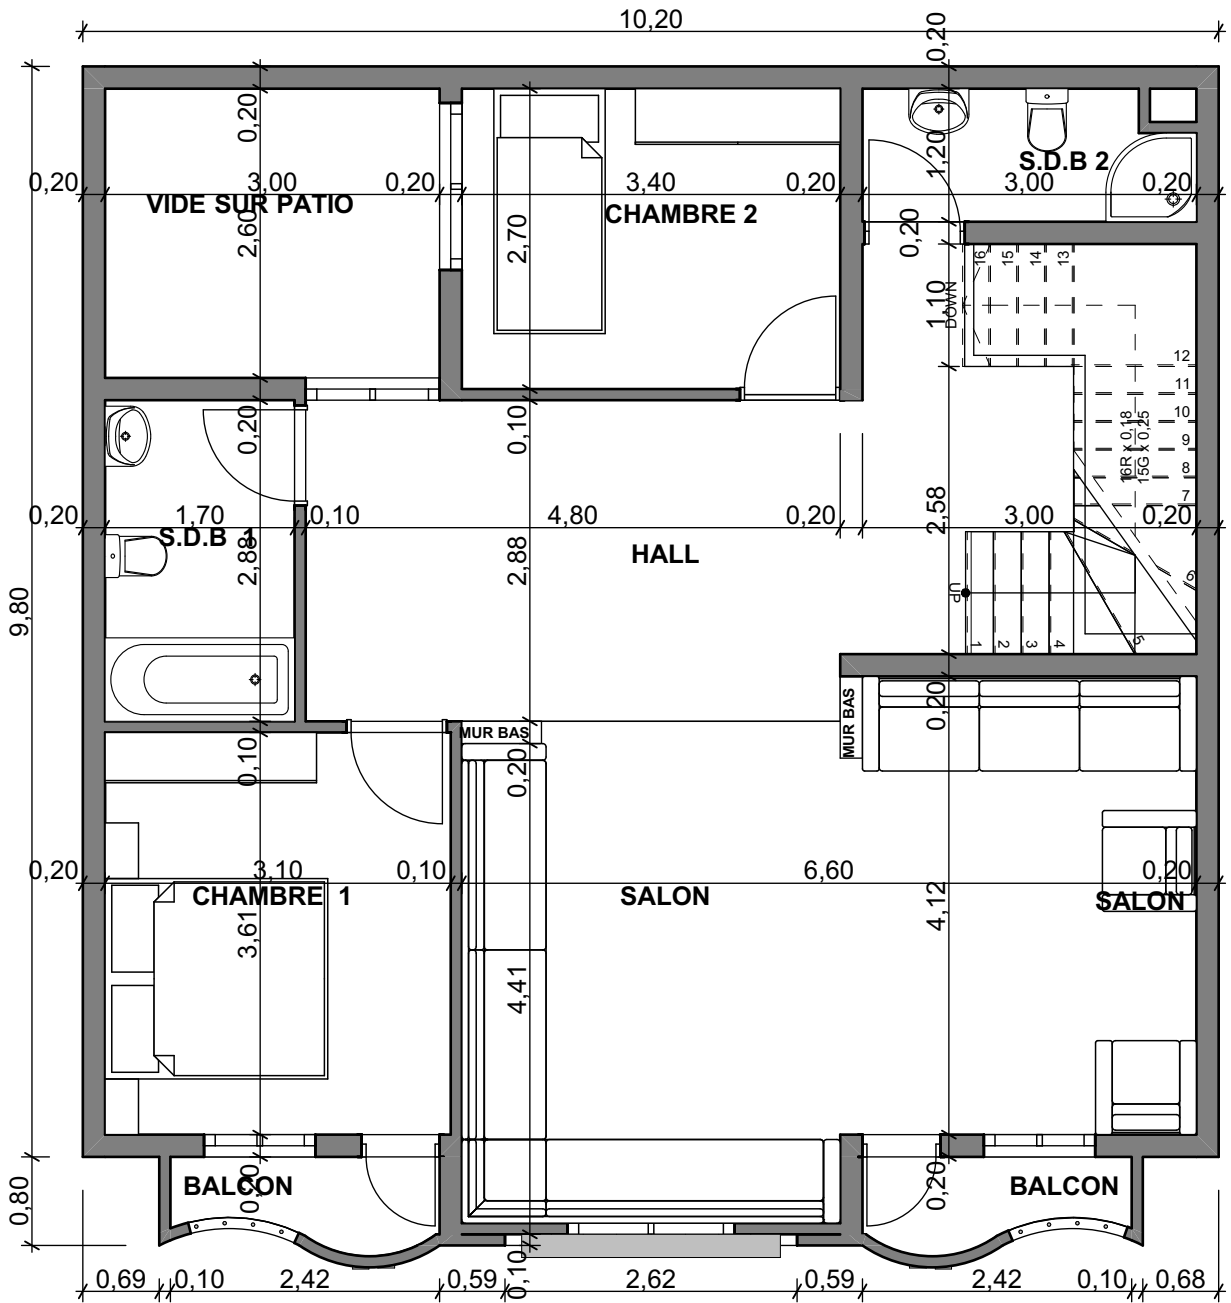

Projet R+2	surface 10.20x9.80	99.96 m ²	façade 1	Date 22/03/21	
Réf = 1F007R2					
whatsap: +212 6 94 80 02 13		Email:darydecor@gmail.com			

1 ER ETAGE

Projet R+2 surface 10.20x9.80 99.96 m ² façade 1	Date 22/03/21	
Réf = 1F007R2		
whatsap: +212 6 94 80 02 13	Email:darydecor@gmail.com	

2 EME ETAGE

Projet R+2	surface 10.20x9.80	99.96 m ²	façade 1	Date 22/03/21	
Réf = 1F007R2					
whatsap: +212 6 94 80 02 13		Email:darydecor@gmail.com			

Projet R+2	surface 10.20x9.80	99.96 m ²	façade 1	Date 22/03/21	
Réf = 1F007R2					
whatsap: +212 6 94 80 02 13		Email:darydecor@gmail.com			

FACADE

Projet R+2	surface 10.20x9.80	99.96 m ²	façade 1	Date 22/03/21	
Réf = 1F007R2					
whatsap: +212 6 94 80 02 13		Email:darydecor@gmail.com			