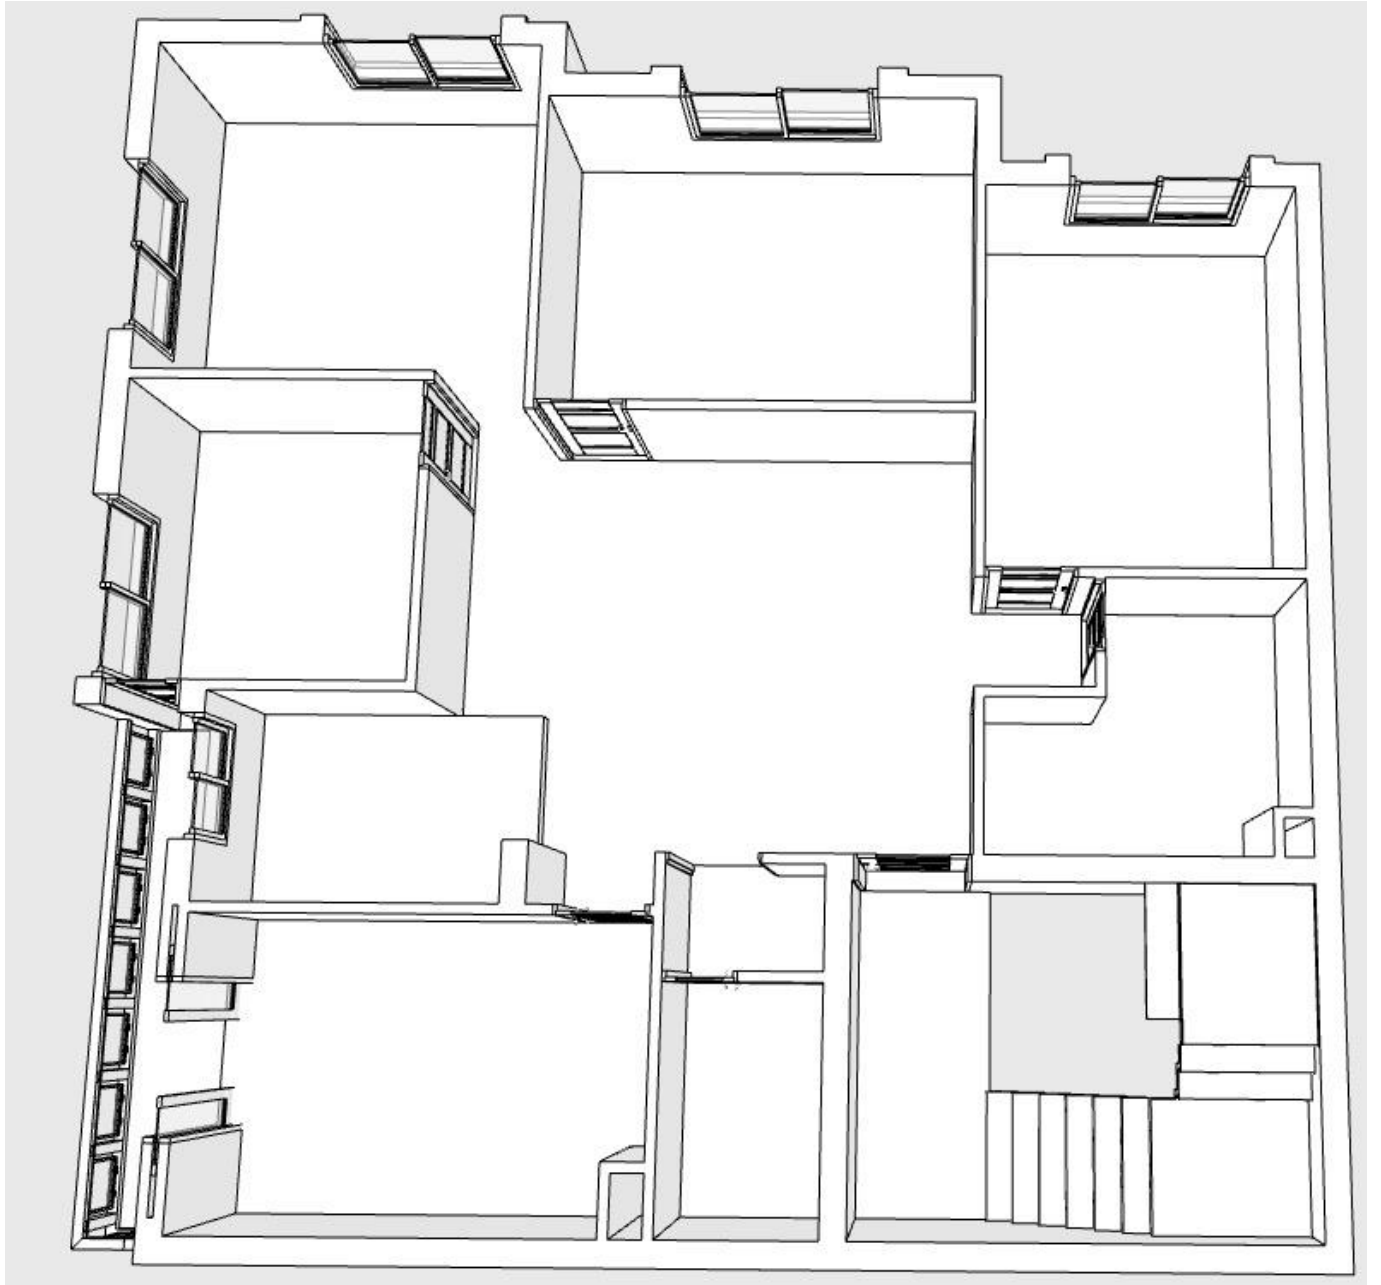

R.D.CH

Projet R+2	surface	121.28 m ²	façade 2	Date 29/03/21	
Réf = 2F001R2					
whatsap : +212 6 94 80 02 13		Email : darydecor@gmail.com			

1 ETAGE

Projet R+2	surface	121.28 m ²	façade 2	Date 29/03/21	
Réf = 2F001R2					
whatsapp : +212 6 94 80 02 13		Email : darydecor@gmail.com			

2 ETAGE

Projet R+2	surface	121.28 m ²	façade 2	Date 29/03/21	
Réf = 2F001R2					
whatsap : +212 6 94 80 02 13		Email : darydecor@gmail.com			

TERRASSE

Projet R+2	surface	121.28 m ²	façade 2	Date 29/03/21	
Réf = 2F001R2					
whatsap : +212 6 94 80 02 13		Email : darydecor@gmail.com			

FACADE .A

Projet R+2	surface	121.28 m ²	façade 2	Date	29/03/21	
Réf = 2F001R2						
whatsap : +212 6 94 80 02 13		Email : darydecor@gmail.com				

FACADE .B

Projet R+2	surface	121.28 m ²	façade 2	Date 29/03/21	
Réf = 2F001R2					
whatsap : +212 6 94 80 02 13		Email : darydecor@gmail.com			