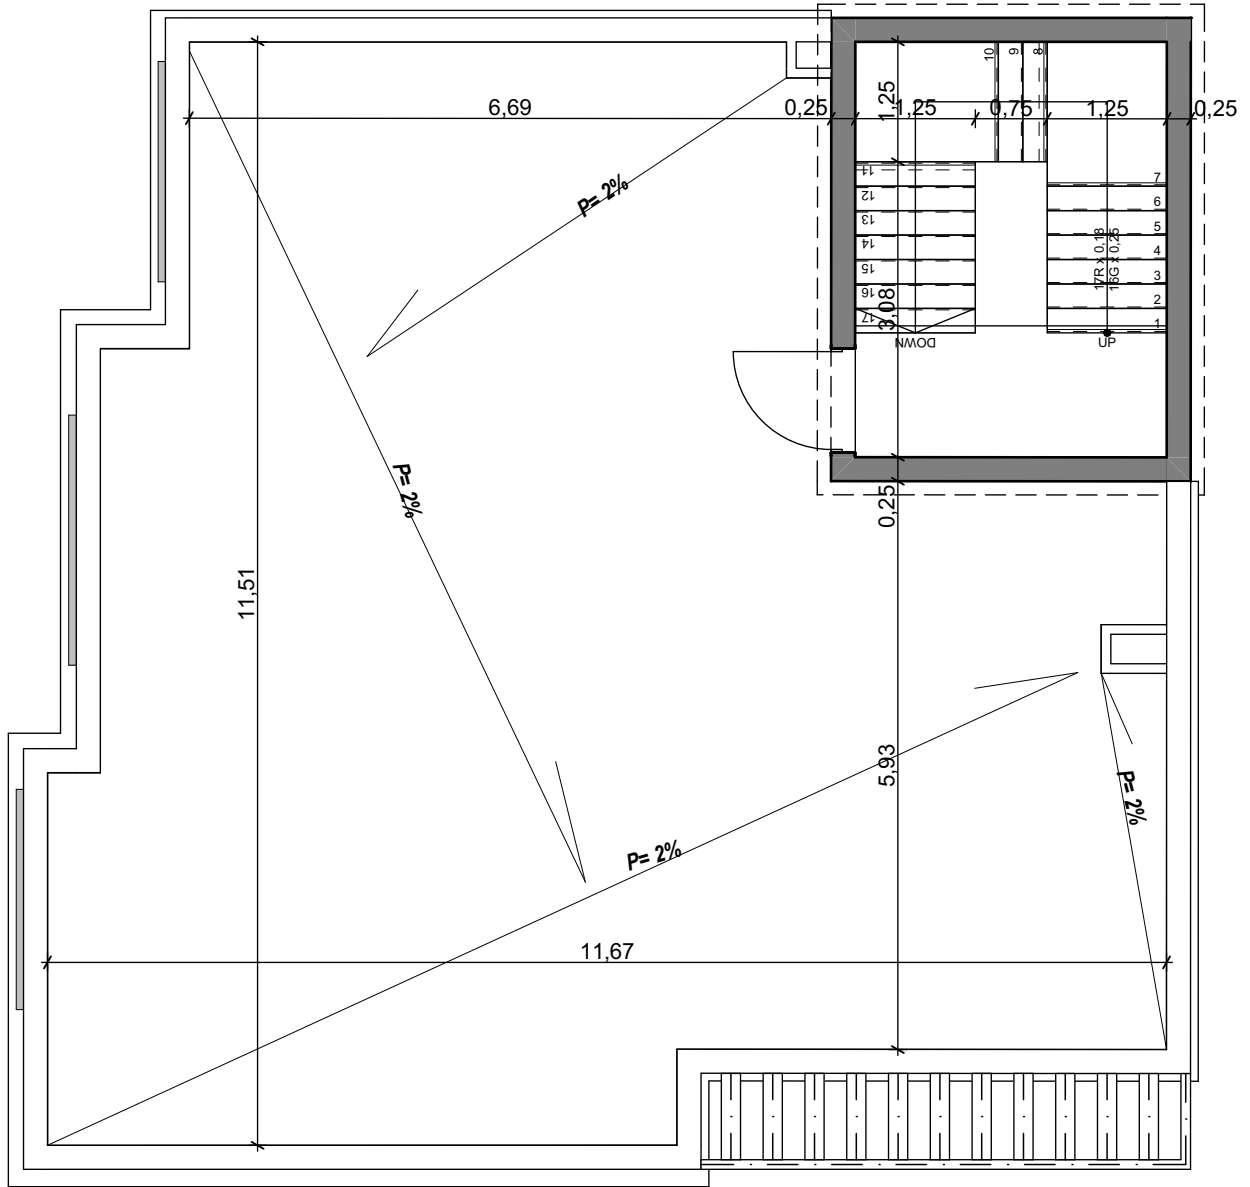

R.D.CH

Projet R+2	surface	121.28 m ²	façade 2	Date 29/03/21	
Réf = 2F001R2					
whatsap : +212 6 94 80 02 13		Email : darydecor@gmail.com			

1 ETAGE

Projet R+2	surface	121.28 m ²	façade 2	Date 29/03/21	
Réf = 2F001R2					
whatsapp : +212 6 94 80 02 13		Email : darydecor@gmail.com			

2 ETAGE

Projet R+2	surface	121.28 m ²	façade 2	Date 29/03/21	
Réf = 2F001R2					
whatsap : +212 6 94 80 02 13		Email : darydecor@gmail.com			

TERRASSE

Projet R+2	surface	121.28 m ²	façade 2	Date 29/03/21	
Réf = 2F001R2					
whatsap : +212 6 94 80 02 13		Email : darydecor@gmail.com			

FACADE .A

Projet R+2	surface	121.28 m ²	façade 2	Date	29/03/21	
Réf = 2F001R2						
whatsap : +212 6 94 80 02 13		Email : darydecor@gmail.com				

FACADE .B

Projet R+2	surface	121.28 m ²	façade 2	Date 29/03/21	
Réf = 2F001R2					
whatsap : +212 6 94 80 02 13		Email : darydecor@gmail.com			

Projet R+2	surface	121.28 m ²	façade 2	Date 29/03/21	
Réf = 2F001R2					
whatsap : +212 6 94 80 02 13		Email : darydecor@gmail.com			