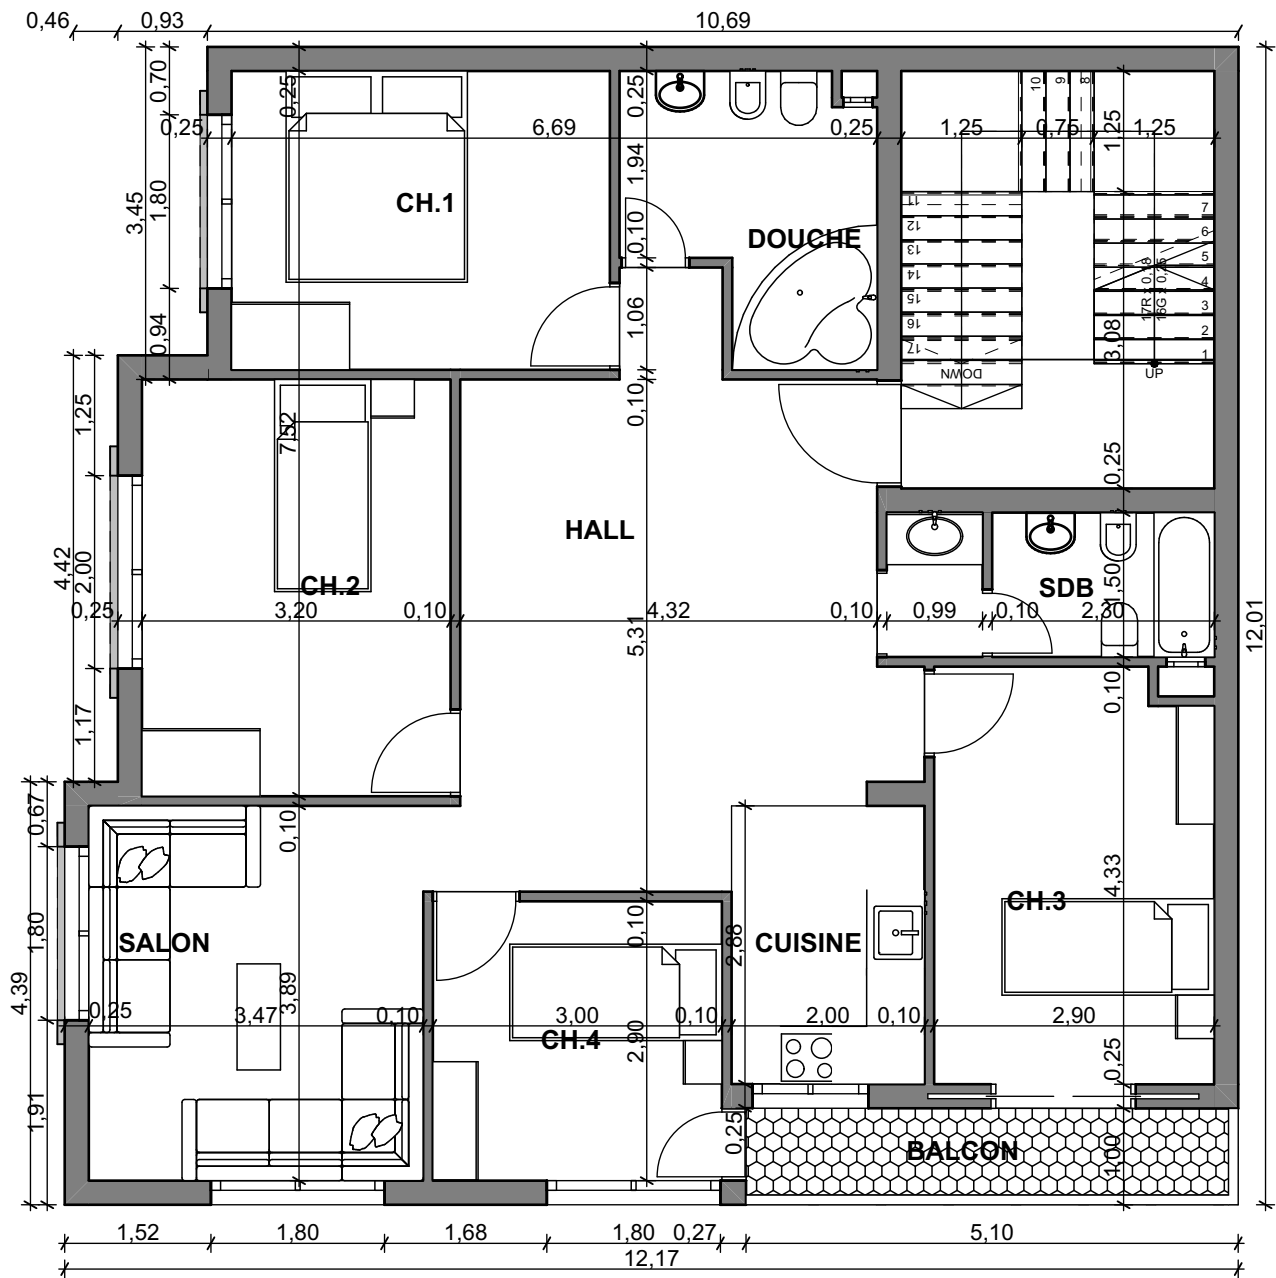

R.D.CH

Projet R+2	surface	121.28 m ²	façade 2	Date 29/03/21	
Réf = 2F001R2					
whatsap : +212 6 94 80 02 13		Email : darydecor@gmail.com			

1 ETAGE

Projet R+2	surface	121.28 m ²	façade 2	Date 29/03/21	
Réf = 2F001R2					
whatsapp : +212 6 94 80 02 13		Email : darydecor@gmail.com			

2 ETAGE

Projet R+2	surface	121.28 m ²	façade 2	Date 29/03/21	
Réf = 2F001R2					
whatsap : +212 6 94 80 02 13		Email : darydecor@gmail.com			

TERRASSE

Projet R+2	surface	121.28 m ²	façade 2	Date 29/03/21	
Réf = 2F001R2					
whatsap : +212 6 94 80 02 13		Email : darydecor@gmail.com			

FACADE .A

Projet R+2	surface	121.28 m ²	façade 2	Date	29/03/21	
Réf = 2F001R2						
whatsap : +212 6 94 80 02 13		Email : darydecor@gmail.com				

FACADE .B

Projet R+2	surface	121.28 m ²	façade 2	Date 29/03/21	
Réf = 2F001R2					
whatsap : +212 6 94 80 02 13		Email : darydecor@gmail.com			

Projet R+2	surface	121.28 m ²	façade 2	Date 29/03/21	
Réf = 2F001R2					
whatsap : +212 6 94 80 02 13		Email : darydecor@gmail.com			