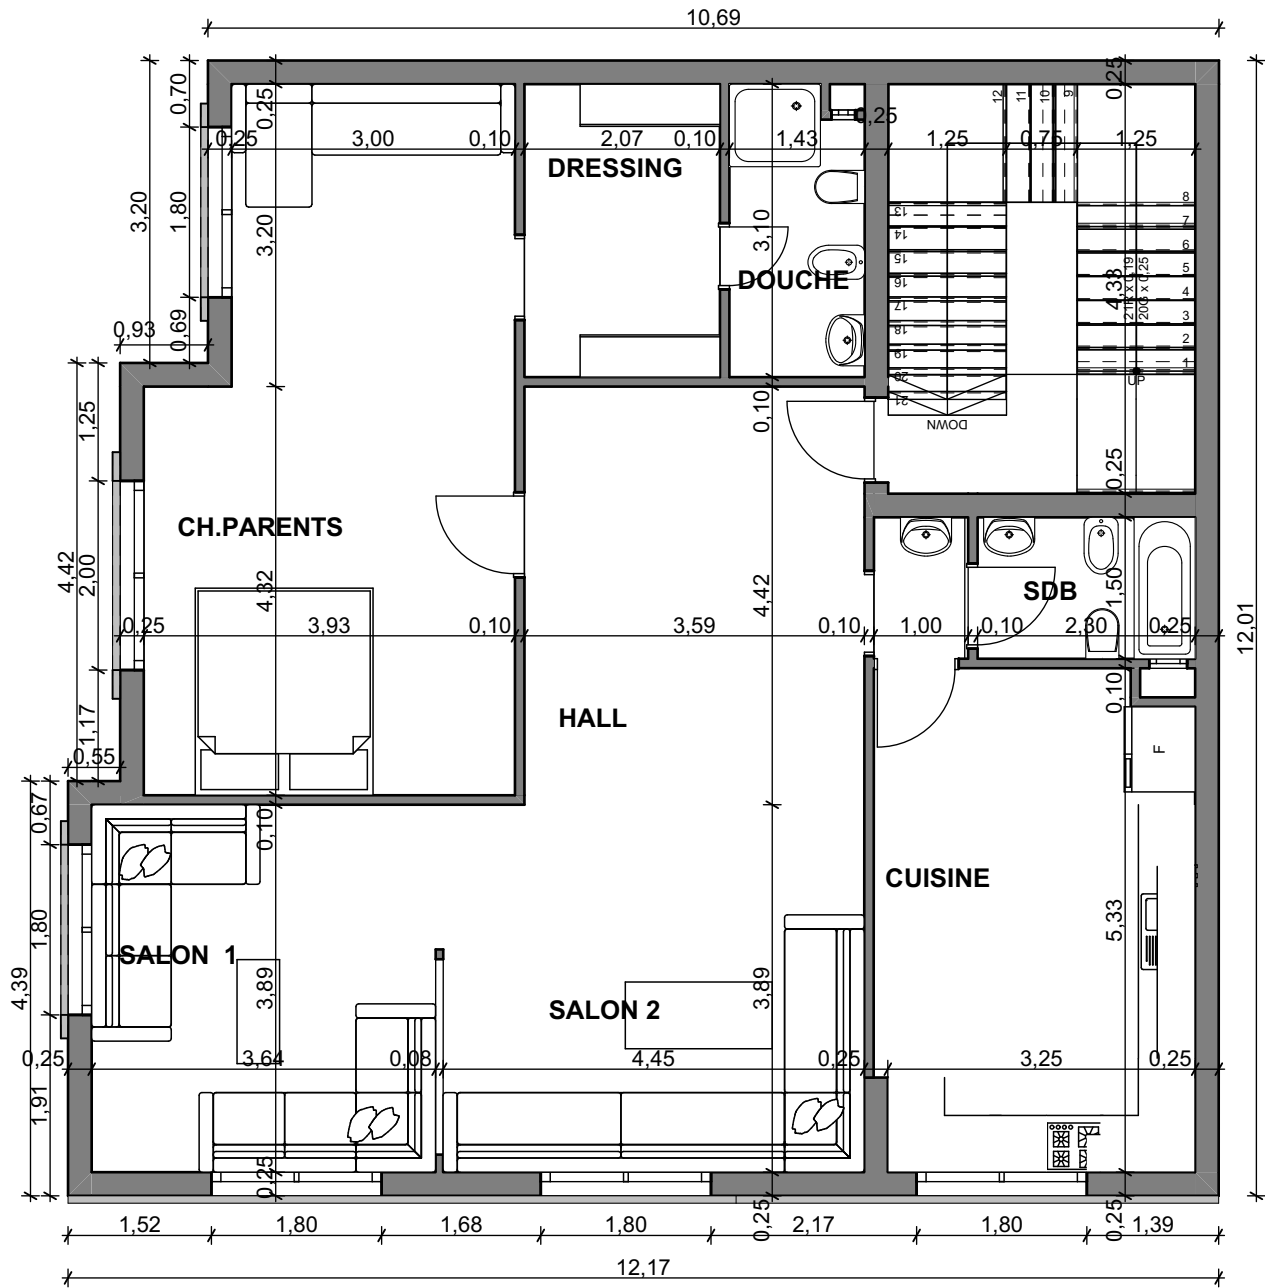

R.D.CH

Projet R+2	surface	121.28 m ²	façade 2	Date 29/03/21	
Réf = 2F001R2					
whatsap : +212 6 94 80 02 13		Email : darydecor@gmail.com			

1 ETAGE

Projet R+2	surface	121.28 m ²	façade 2	Date 29/03/21	
Réf = 2F001R2					
whatsapp : +212 6 94 80 02 13		Email : darydecor@gmail.com			

2 ETAGE

Projet R+2	surface	121.28 m ²	façade 2	Date 29/03/21	
Réf = 2F001R2					
whatsap : +212 6 94 80 02 13		Email : darydecor@gmail.com			

TERRASSE

Projet R+2	surface	121.28 m ²	façade 2	Date 29/03/21	
Réf = 2F001R2					
whatsap : +212 6 94 80 02 13		Email : darydecor@gmail.com			

FACADE .A

Projet R+2	surface	121.28 m ²	façade 2	Date	29/03/21	
Réf = 2F001R2						
whatsap : +212 6 94 80 02 13		Email : darydecor@gmail.com				

FACADE .B

Projet R+2	surface	121.28 m ²	façade 2	Date 29/03/21	
Réf = 2F001R2					
whatsap : +212 6 94 80 02 13		Email : darydecor@gmail.com			

Projet R+2	surface	121.28 m ²	façade 2	Date 29/03/21	
Réf = 2F001R2					
whatsap : +212 6 94 80 02 13		Email : darydecor@gmail.com			