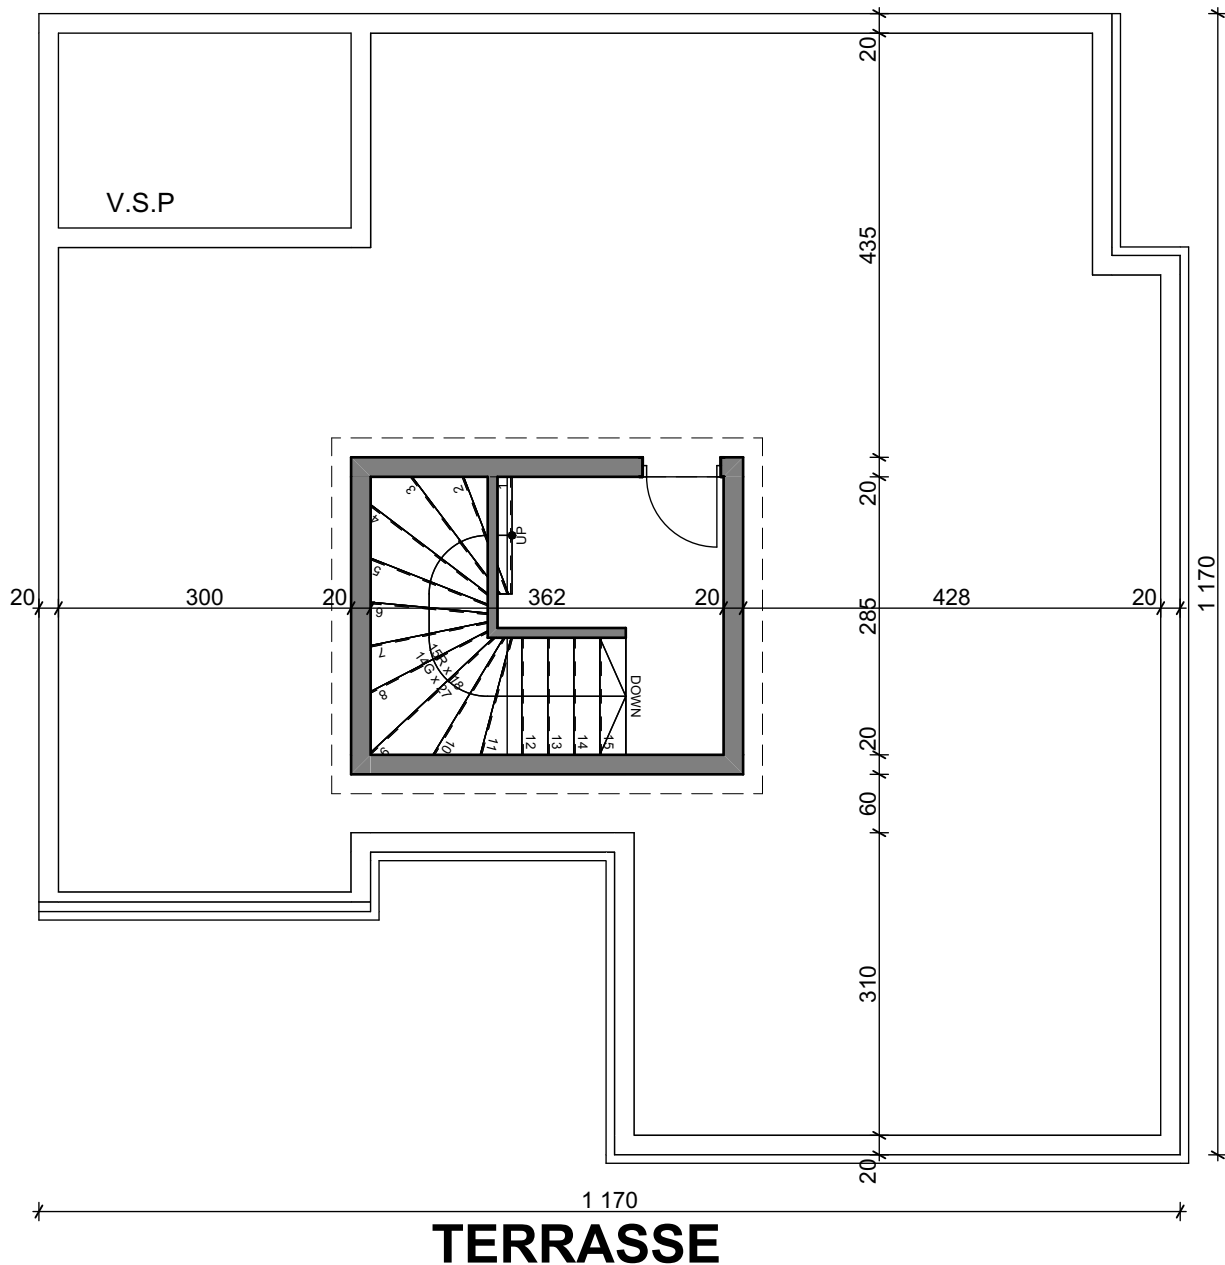

R.D.CH

Projet R+1 surface 11X11=121m ²	façade 2	Date 21/04/21	
Réf = 2F004R1			
whatsap : +212 6 94 80 02 13	Email : darydecor@gmail.com		

1 ER. ETAGE

Projet R+1 surface 11X11=121m ² façade 2	Date 21/04/21	
Réf = 2F004R1		
whatsap : +212 6 94 80 02 13	Email : darydecor@gmail.com	

Projet R+1 surface 11X11=121m ²	façade 2	Date 21/04/21	
Réf = 2F004R1			
whatsap : +212 6 94 80 02 13	Email : darydecor@gmail.com		

FACADE - A

Projet R+1 surface 11X11=121m ² façade 2	Date 21/04/21	
Réf = 2F004R1		
whatsap : +212 6 94 80 02 13	Email : darydecor@gmail.com	

FACADE - B

Projet R+1 surface 11X11=121m ² façade 2	Date 21/04/21	
Réf = 2F004R1		
whatsap : +212 6 94 80 02 13	Email : darydecor@gmail.com	