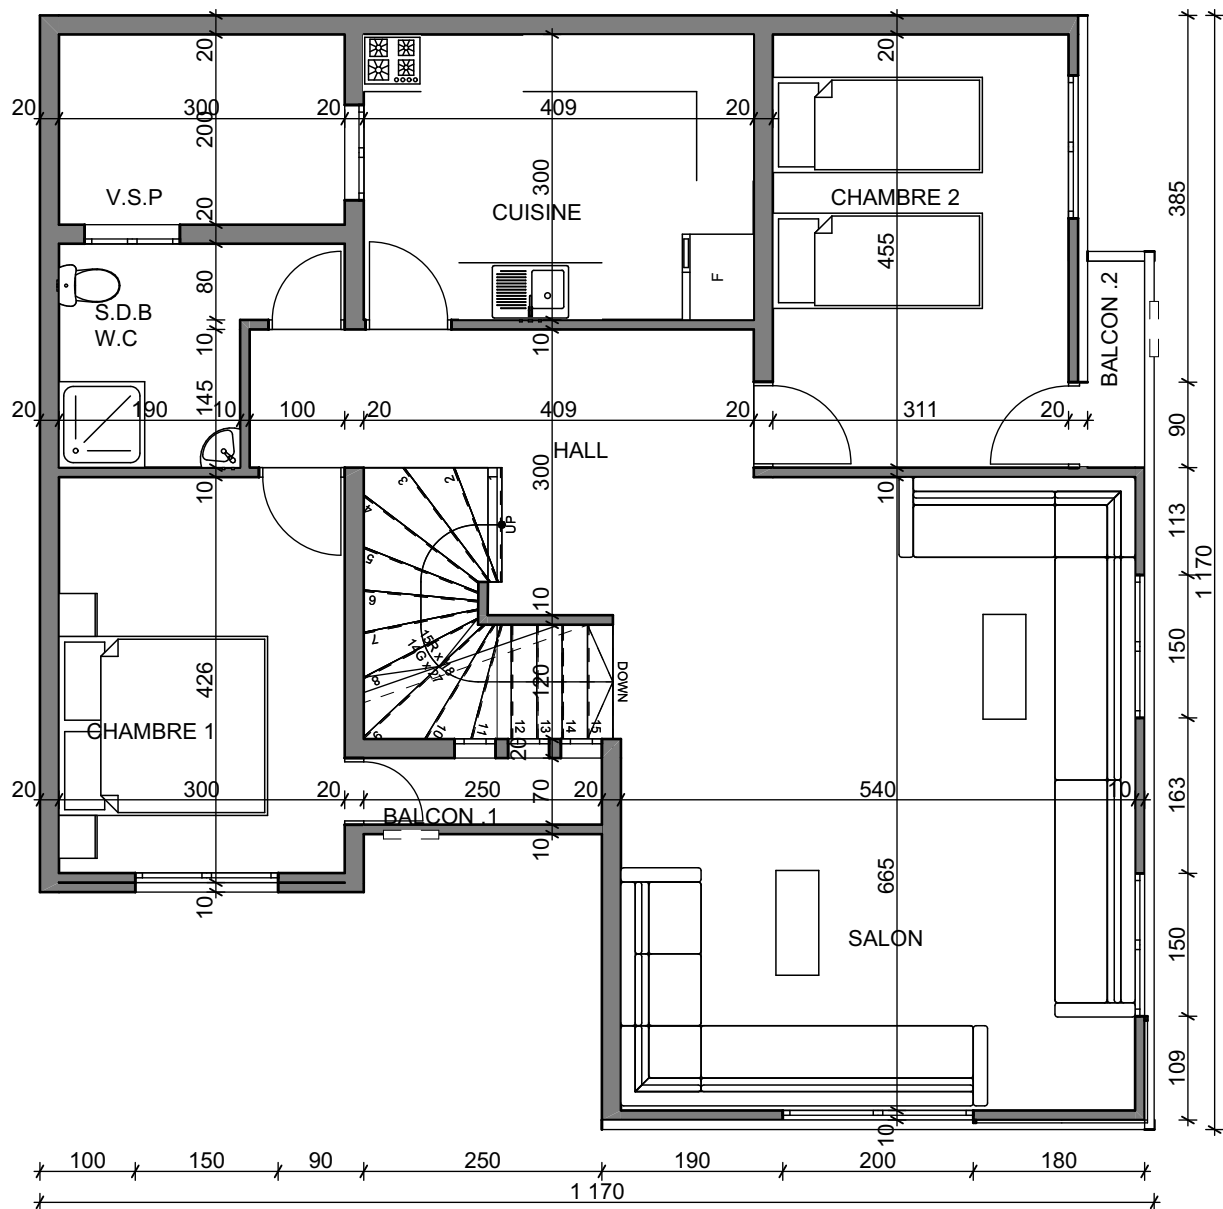

R.D.CH

Projet R+1 surface 11X11=121m ²	façade 2	Date 21/04/21	
Réf = 2F004R1			
whatsap : +212 6 94 80 02 13	Email : darydecor@gmail.com		

1 ER. ETAGE

Projet R+1 surface 11X11=121m ² façade 2	Date 21/04/21	
Réf = 2F004R1		
whatsap : +212 6 94 80 02 13	Email : darydecor@gmail.com	

Projet R+1 surface 11X11=121m ²	façade 2	Date 21/04/21	
Réf = 2F004R1			
whatsap : +212 6 94 80 02 13	Email : darydecor@gmail.com		

FACADE - A

Projet R+1 surface 11X11=121m ² façade 2	Date 21/04/21	
Réf = 2F004R1		
whatsap : +212 6 94 80 02 13	Email : darydecor@gmail.com	

FACADE - B

Projet R+1 surface 11X11=121m ² façade 2	Date 21/04/21	
Réf = 2F004R1		
whatsap : +212 6 94 80 02 13	Email : darydecor@gmail.com	